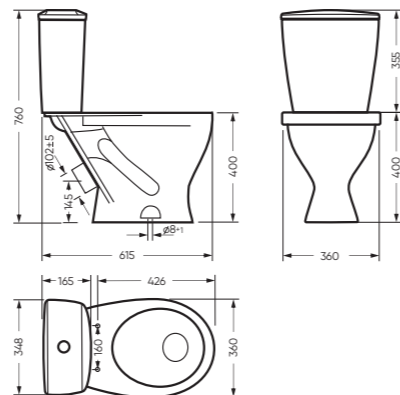

ВИКТОРИЯ

КОЛЛЕКЦИЯ

ВИКТОРИЯ

коллекция

Сбалансированные формы отличают дизайн коллекции ВИКТОРИЯ. Округлые линии бачка унитаза-компакта поддерживаются плавными линиями чаши умывальника. Умывальник ВИКТОРИЯ располагается на пьедестале, имеет базовый размер 60 сантиметров и функциональную широкую полочку, на которой можно расставить ванные принадлежности.

Комплектация: унитаз, бачок, сиденье,
арматура, крепления
Ободковая чаша: да
Функция антисплеск: да
Объем бачка: 6,5 л
Вес в упаковке: 28,03 кг STD
29,43 кг CMF

микрелифт

STD WC.CC/Etalon/1-P/WHT.G

CMF WC.CC/Etalon/2-DM/WHT.G

CMF

УМЫВАЛЬНИК

ЭТАЛОН 55

555 x 217 x 438 умывальник
186 x 690 x 168 пьедестал

Комплектация: умывальник,
кольцо перелива
Тип: пьедестальный умывальник
Способ монтажа: пьедестал
Вес умывальника в упаковке: 15,48 кг
Вес пьедестала в упаковке: 9,16 кг