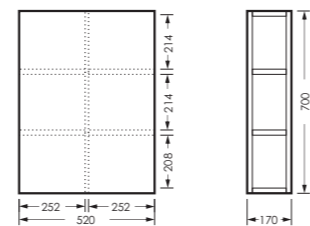

Умывальник РЕАЛ 56 | Зеркало ЛИДЕР 01 | Тумба ЛИДЕР 01
Керамогранит graso.ru