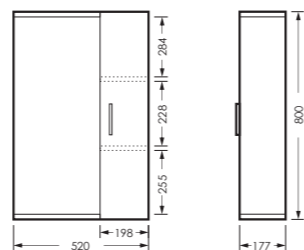

тумба клас ИДЕАЛ 55
520 x 820 x 326

IDLSACW56013F2

ПОСТАВКА:
в разобранном виде

умывальник
РЕАЛ 56

WB.FN/Real/56-C/WHT.G

Унитаз-компакт ИДЕАЛ | Умывальник РЕАЛ 56 УП | Зеркальный шкаф клас ИДЕАЛ | Тумба клас ИДЕАЛ
Керамогранит grasaro.ru, kerranova.ru