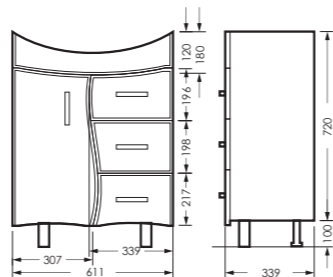

ЛИРА

комплект мебели

зеркало ЛИРА
600 x 700 x 235 мм

LRSAMR65018W1

тумба ЛИРА
611 x 820 x 339 мм

LRSACW65015F1

ПОСТАВКА:
в собранном виде

умывальник
ЛАГУНА 65

WB.FN/Laguna/65-C/WHT.G