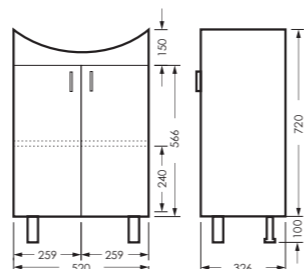

тумба клас ИДЕАЛ 55
520 x 820 x 326

IDLSACW56013F2

ПОСТАВКА:
в разобранном виде

умывальник
РЕАЛ 56

WB.FN/Real/56-C/WHT.G

Унитаз-компакт ИДЕАЛ | Умывальник РЕАЛ 56 УП | Зеркальный шкаф клас ИДЕАЛ | Тумба клас ИДЕАЛ
Керамогранит grasaro.ru, kerranova.ru