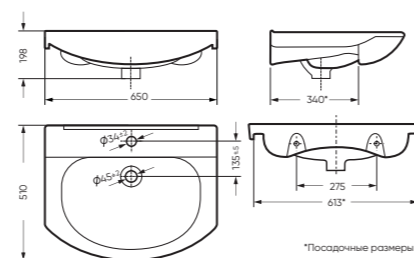

УМЫВАЛЬНИК

ЛАГУНА 65 650 x 198 x 510

Комплектация: умывальник,
кольцо перелива
Тип: мебельный умывальник
Способ монтажа: тумба
Вес в упаковке: 16,63 кг

*Посадочные размеры

WB.FN/Laguna/65-C/WHT.G