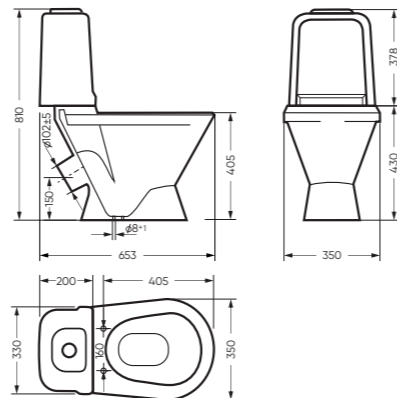

Умывальник САМАРСКИЙ
Керамогранит grasaro.ru

Унитаз-компакт САМАРСКИЙ | Умывальник САМАРСКИЙ
Керамогранит grasaro.ru

УНИТАЗ-КОМПАКТ

САМАРСКИЙ 350 x 810 x 653

Комплектация: унитаз, бачок, сиденье, арматура, крепления
Ободковая чаша: да
Функция антисплеск: нет
Объем бачка: 6,5 л
Вес в упаковке: 28,89 кг STD
29,82 кг CMF