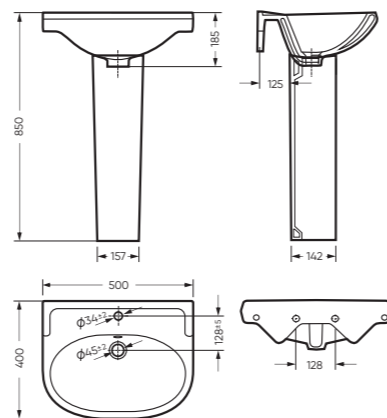

Эргономичность конструкции и строгость формы характеризуют писсуар ОРИОН, умывальник КОМФОРТ и мини-умывальник ВЕЕР. Они абсолютно подходят и для частных, и для общественных санузлов.

Компактный, но глубокий подвесной писсуар ОРИОН имеет открытое крепление, которое облегчает монтаж. Умывальник КОМФОРТ представлен в базовом размере 50 сантиметров и с возможностью монтажа к стене или на кронштейны. Мини-умывальник ВЕЕР продуман как угловая модель, которая сохраняет все возможное пространство в помещении без ущерба функциональности.

ПИССУАР

ОРИОН 300 x 421 x 330

Комплектация: писсуар
Тип: писсуар
Способ монтажа: подвесной
Вес в упаковке: 9,96 кг

PS/Orion/Mech/WHT.G

УМЫВАЛЬНИК

КОМФОРТ

500 x 185 x 400 умывальник
186 x 690 x 168 пьедестал

Комплектация: умывальник, кольцо перелива
Тип: умывальник
Способ монтажа: пьедестал, кронштейн
Вес умывальника в упаковке: 10,17 кг
Вес пьедестала в упаковке: 9,16 кг

WB.PD/Comfort/50-C/WHT.G

УМЫВАЛЬНИК