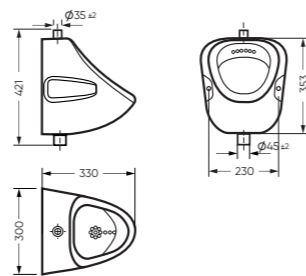

Эргономичность конструкции и строгость формы характеризуют писсуар ОРИОН, умывальник КОМФОРТ и мини-умывальник ВЕЕР. Они абсолютно подходят и для частных, и для общественных санузлов.

Компактный, но глубокий подвесной писсуар ОРИОН имеет открытое крепление, которое облегчает монтаж. Умывальник КОМФОРТ представлен в базовом размере 50 сантиметров и с возможностью монтажа к стене или на кронштейны. Мини-умывальник ВЕЕР продуман как угловая модель, которая сохраняет все возможное пространство в помещении без ущерба функциональности.

ПИССУАР

ОРИОН 300 x 421 x 330

Комплектация: писсуар
Тип: писсуар
Способ монтажа: подвесной
Вес в упаковке: 9,96 кг

PS/Orion/Mech/WHT.G

УМЫВАЛЬНИК

КОМФОРТ

500 x 185 x 400 умывальник
186 x 690 x 168 пьедестал