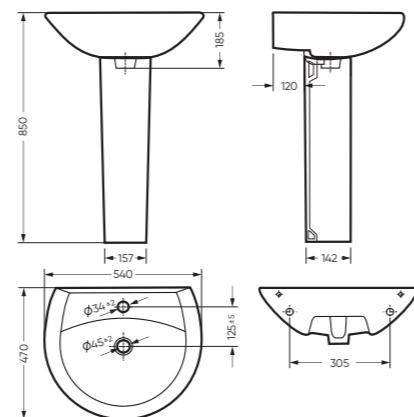

УМЫВАЛЬНИК

АТТИКА 48

470 x 180 x 405 умывальник
186 x 690 x 168 пьедестал

Комплектация: умывальник,
кольцо перелива

Тип: пьедестальный умывальник

Способ монтажа: пьедестал

Вес умывальника в упаковке: 9,95 кг

Вес пьедестала в упаковке: 9,16 кг

WB,PD/Attica/48-C/WHT.G УМЫВАЛЬНИК
PD,FS/Attica/N/WHT.G ПЬЕДЕСТАЛ

УМЫВАЛЬНИК

АТТИКА 55

540 x 185 x 470 умывальник
157 x 690 x 142 пьедестал

Комплектация: умывальник,
кольцо перелива

Тип: пьедестальный умывальник

Способ монтажа: пьедестал

Вес умывальника в упаковке: 13,17 кг

Вес пьедестала в упаковке: 9,16 кг

WB,PD/Attica/55-C/WHT.G УМЫВАЛЬНИК
PD,FS/Attica/N/WHT.G ПЬЕДЕСТАЛ

Унитаз-компакт АТТИКА | Умывальник АТТИКА 48
Керамогранит graso.ru

ВИКТОРИЯ

КОЛЛЕКЦИЯ

ВИКТОРИЯ

коллекция

Сбалансированные формы отличают дизайн коллекции ВИКТОРИЯ. Округлые линии бачка унитаза-компакта поддерживаются плавными линиями чаши умывальника. Умывальник ВИКТОРИЯ располагается на пьедестале, имеет базовый размер 60 сантиметров и функциональную широкую полочку, на которой можно расставить ванные принадлежности.