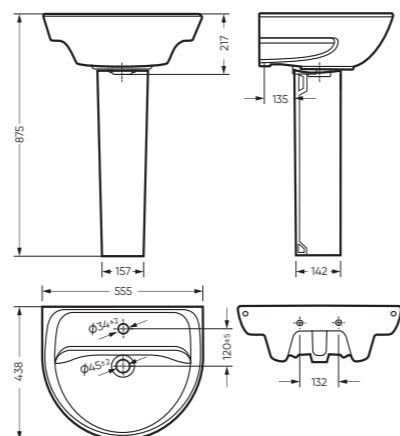

Комплектация: унитаз, бачок, сиденье,
арматура, крепления
Ободковая чаша: да
Функция антисплеск: да
Объем бачка: 6,5 л
Вес в упаковке: 28,03 кг STD
29,43 кг CMF

микрелифт

STD WC.CC/Etalon/1-P/WHT.G

CMF WC.CC/Etalon/2-DM/WHT.G

CMF

УМЫВАЛЬНИК

ЭТАЛОН 55

555 x 217 x 438 умывальник
186 x 690 x 168 пьедестал

Комплектация: умывальник,
кольцо перелива
Тип: пьедестальный умывальник
Способ монтажа: пьедестал
Вес умывальника в упаковке: 15,48 кг
Вес пьедестала в упаковке: 9,16 кг