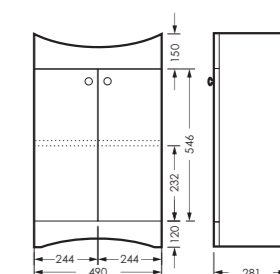

АТТИКА

тумба двухстворчатая

490 x 820 x 281

ATKSACW50013F1

ПОСТАВКА:
в собранном виде

WB.FN/Attica/50-C/WHT.G