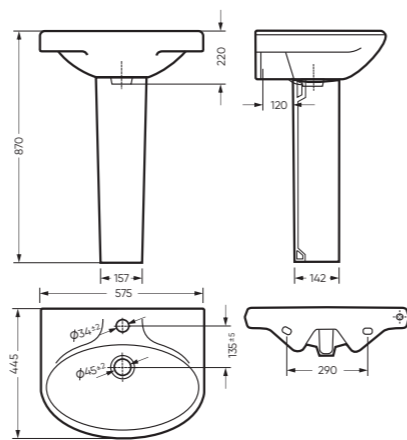

STD WC.CC/Samarsky/1-P/WHT.G

микрелифт

CMF WC.CC/Samarsky/2-TM/WHT.G

CMF

УМЫВАЛЬНИК

САМАРСКИЙ

575 x 220 x 445 умывальник
186 x 690 x 168 пьедестал

Комплектация: умывальник, кольцо перелива
Тип: пьедестальный умывальник
Способ монтажа: пьедестал, кронштейн
Вес умывальника в упаковке: 15,46 кг
Вес пьедестала в упаковке: 9,16 кг