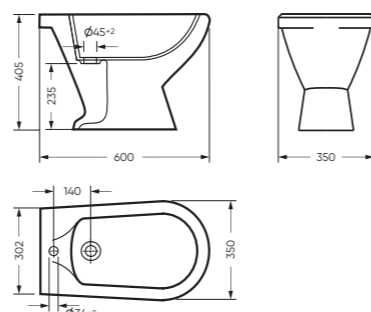

STD WC.CC/Victoria/1-P/WHT.G

УМЫВАЛЬНИК

ВИКТОРИЯ

616 x 215 x 465 умывальник
186 x 690 x 168 пьедестал

Комплектация: умывальник,
кольцо перелива
Тип: пьедестальный умывальник
Способ монтажа: пьедестал
Вес умывальника в упаковке: 13,23 кг
Вес пьедестала в упаковке: 9,16 кг

Умывальник САМАРСКИЙ
Керамогранит grasaro.ru

Унитаз-компакт САМАРСКИЙ | Умывальник САМАРСКИЙ
Керамогранит grasaro.ru

УНИТАЗ-КОМПАКТ

САМАРСКИЙ 350 x 810 x 653

Комплектация: унитаз, бачок, сиденье, арматура, крепления
Ободковая чаша: да
Функция антисплеск: нет
Объем бачка: 6,5 л
Вес в упаковке: 28,89 кг STD
29,82 кг CMF

STD WC.CC/Samarsky/1-P/WHT.G

микрелифт

CMF WC.CC/Samarsky/2-TM/WHT.G

CMF

УМЫВАЛЬНИК

САМАРСКИЙ

575 x 220 x 445 умывальник
186 x 690 x 168 пьедестал

Комплектация: умывальник, кольцо перелива
Тип: пьедестальный умывальник
Способ монтажа: пьедестал, кронштейн
Вес умывальника в упаковке: 15,46 кг
Вес пьедестала в упаковке: 9,16 кг

WB.PD/Samarsky/57-C/WHT.G УМЫВАЛЬНИК

PD.FS/Samarsky/N/WHT.G ПЬЕДЕСТАЛ

БИДЕ

САМАРСКОЕ 350 x 405 x 600

Комплектация: биде
Тип: напольное биде
Способ монтажа: напольный
Вес в упаковке: 16,59 кг

BD.FS/Samarsky/C/WHT.G